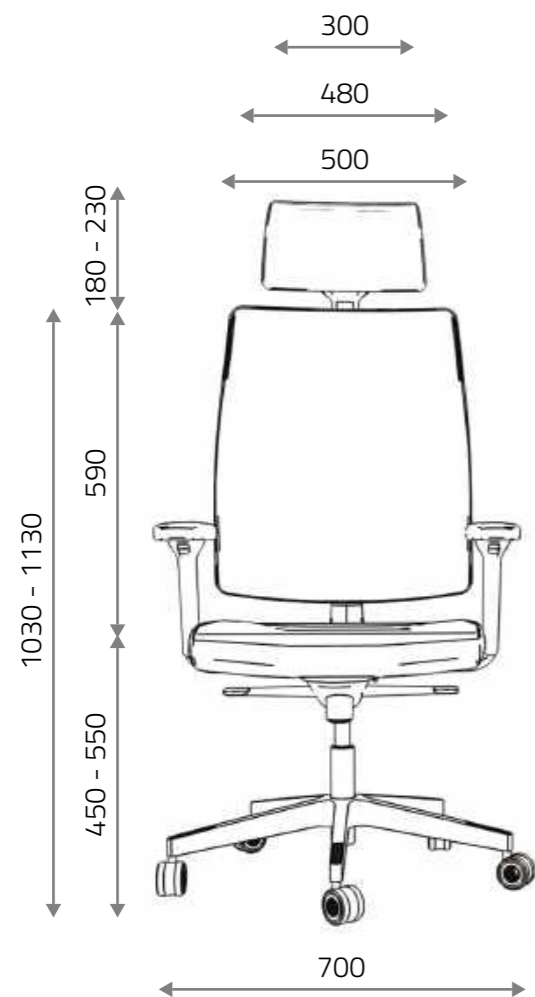

Mirage

Mirage net

regulowana głębokość siedziska SWAP
adjustable SWAP seat

regulacja zagłówka
headrest adjustment

wersje kół
wheels variants

Mirage soft

podłokietnik 3D
armrest 3D

podparcie lędźwiowe 2D
lumbar support 2D